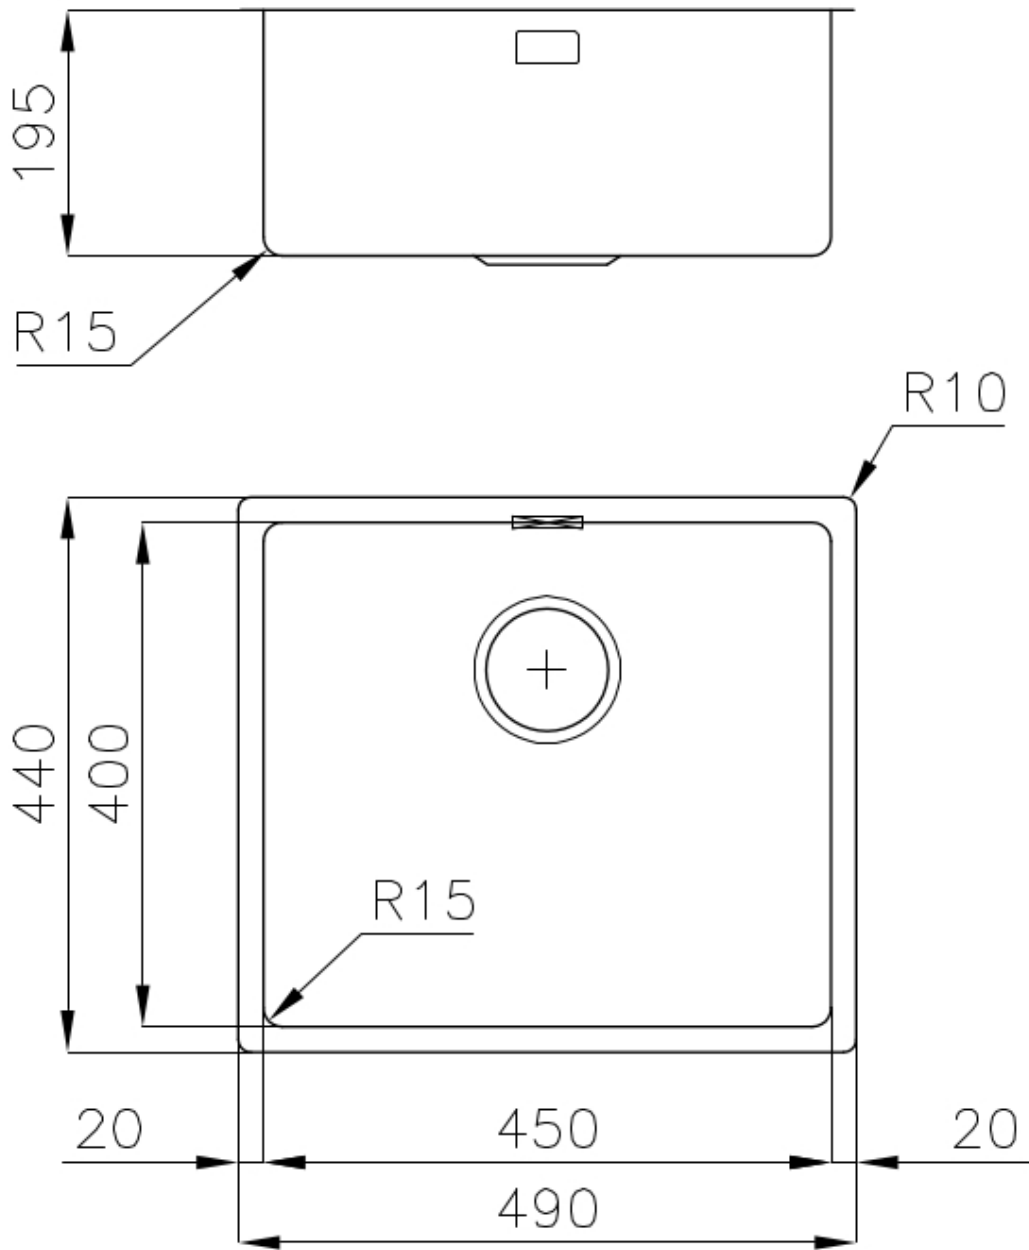

PILETTA 3,5" BASKET

Lo scarico è dotato di piletta grande 3,5", con il pratico tappo a cestello che impedisce il defluire nello scarico di parti solide.

TROPPO PIENO PERIMETRALE

Il troppo/pieno è una sicurezza sempre presente sui lavelli Foster che impedisce il traboccare dell'acqua dalla vasca in caso di dimenticanze. La soluzione a scarico perimetrale migliora l'estetica grazie alla forma squadrata ed essenziale.

VASCA A RAGGIO STRETTO

Vasche con forme squadrate dal design moderno e con aumentata capienza. Per un'estetica minimal coniugata con la massima praticità.

DETTAGLI

Bordo Installazione

Sottotop

Finitura

Spazzolato Foster

Materiale

Acciaio inox AISI 304

Texture	Spazzolato
Base	60 cm
Dimensioni	490x440 mm
Dotazioni standard	Ganci di fissaggio, guarnizione, piletta, troppo-pieno e sifone, Imballo in scatola
Fori Mixer	Nessun foro di serie
Foro incasso	Vedi scheda tecnica
Gocciolatoio	No
Larghezza	49 cm
Misura vasca	450x400mm
Numero vasche	1 vasca
Piletta	Piletta 3,5"

DATI TECNICI

Cut out size
Dimensioni per foratura top

ACCESSORI OPZIONALI

Cestello portapiatti inox

8100 303

* solo in abbinamento con l'accessorio
8644 101

Tagliere in cristallo

8631 300