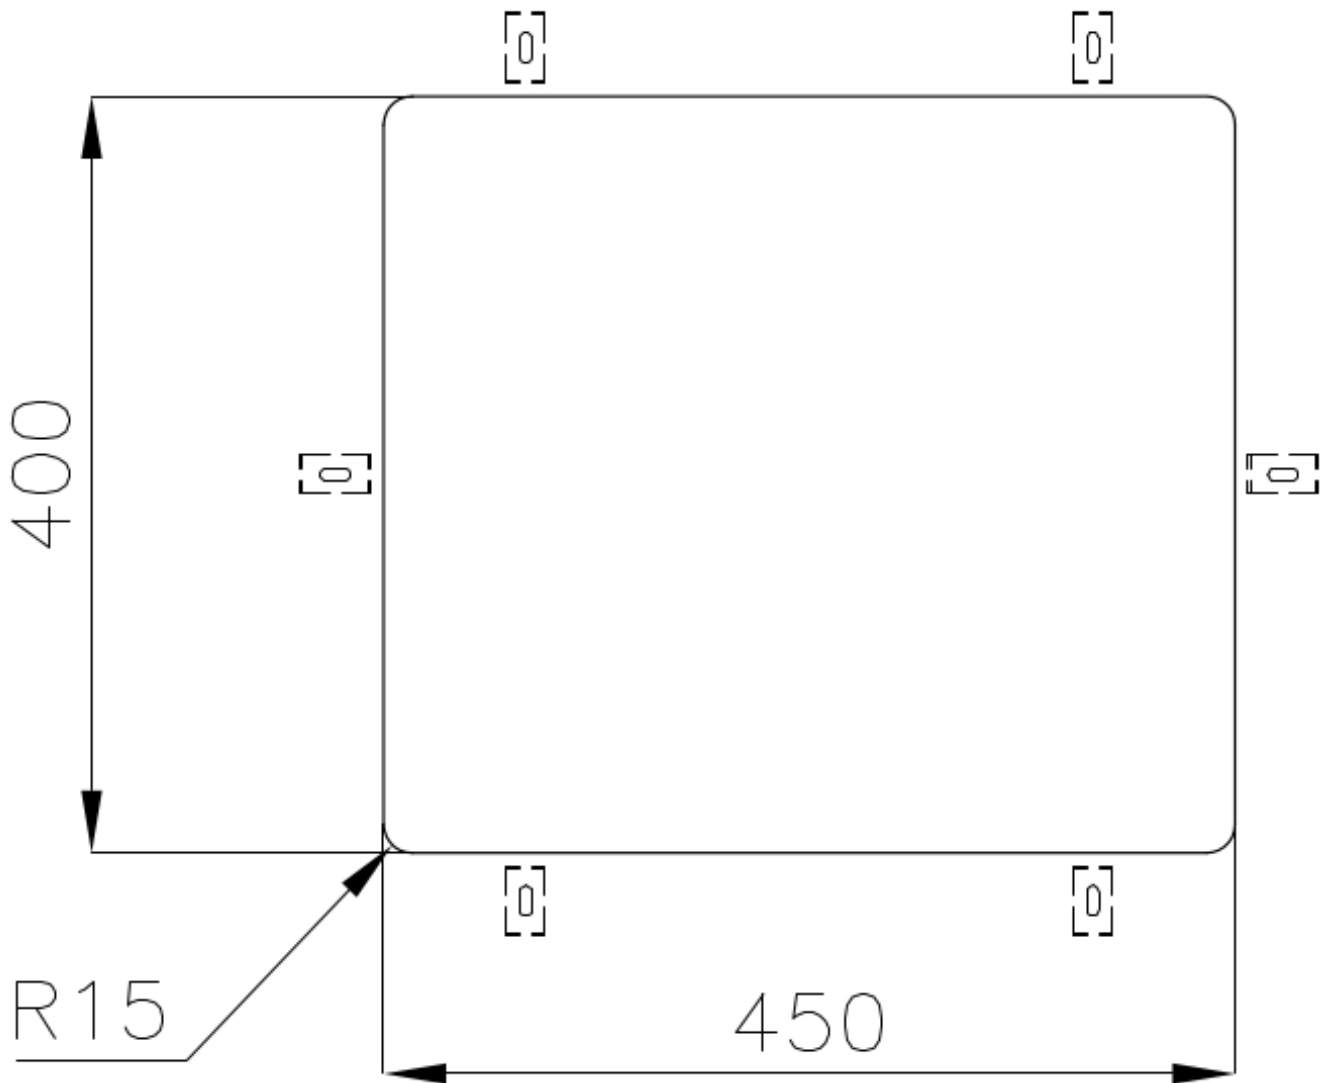

Cut out size
Dimensioni per foratura top

ACCESSORI OPZIONALI